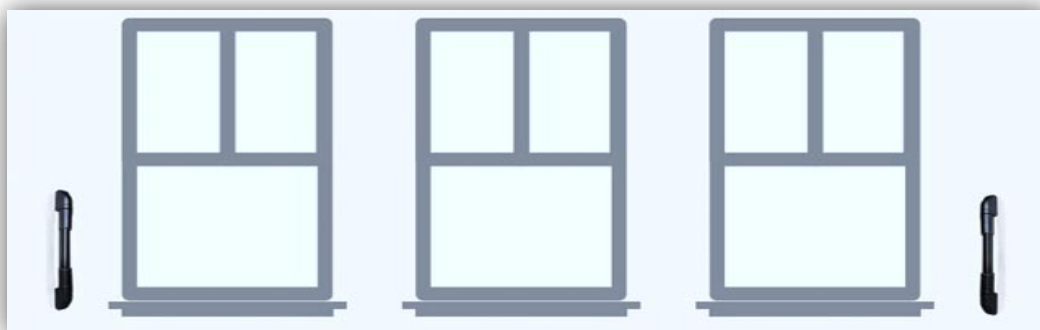

### Le Mini Barriere Radio a Doppio Fascio consentono:

#### **Flessibilità**

Le Mini Barriere Radio forniscono la protezione perimetrale permettendo di lasciare le finestre aperte senza rischio di falsi allarmi.

#### **Libertà**

La protezione perimetrale realizzata con le Mini Barriere Radio consente di vivere in libertà i locali protetti senza causare falsi allarmi.

#### **Risparmio**

Una singola Mini Barriera a Doppio Fascio può proteggere più finestre grazie alla portata di 10m.